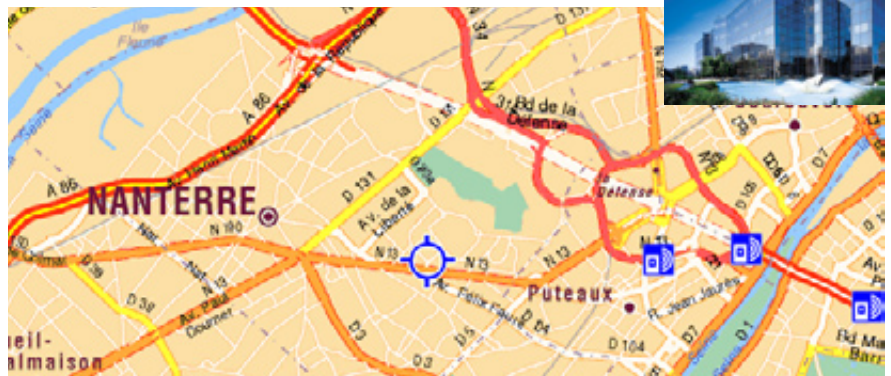

Plan d'accès

Easynet
 Le Capitole
 55 avenue des Champs Pierreux
 92012 Nanterre
 tel : 01 77 49 70 00

Transports en commun

Métro Station grande Arche de la Défense »
 Ligne 1 – Place Charles de Gaulle Etoile, Concorde, Châtelet et gare de Lyon

RER stations La Défense et « nanterre / Prefecture »
 Ligne A : St Germain en Laye et Cergy Pontoise / Boissy St Léger / Marne la vallée

T2 Tramval de Seine
 Liaison la Défense Issy-les-Moulineaux
 (Connexion RER A – RER C)

Bus
 258 : Saint Germain en Laye à La Défense
 358 Rueil Ville à Nanterre Préfecture
 158 : Rueil- Malmaison à Pont de Neuilly
 157 : Nanterre ville Pont de Neuilly

SNCF
 Gare de Puteaux (Bus 158) Versailles Saint-Lazare

Adresse de livraison

66, rue François Millet
 (accès par la rue Hénnapé)
 92012 Nanterre

Horaires de livraison :
 de 09h30 à 12h00 et de 14h00 à 17h30

Crédits cartographie : viamichelin