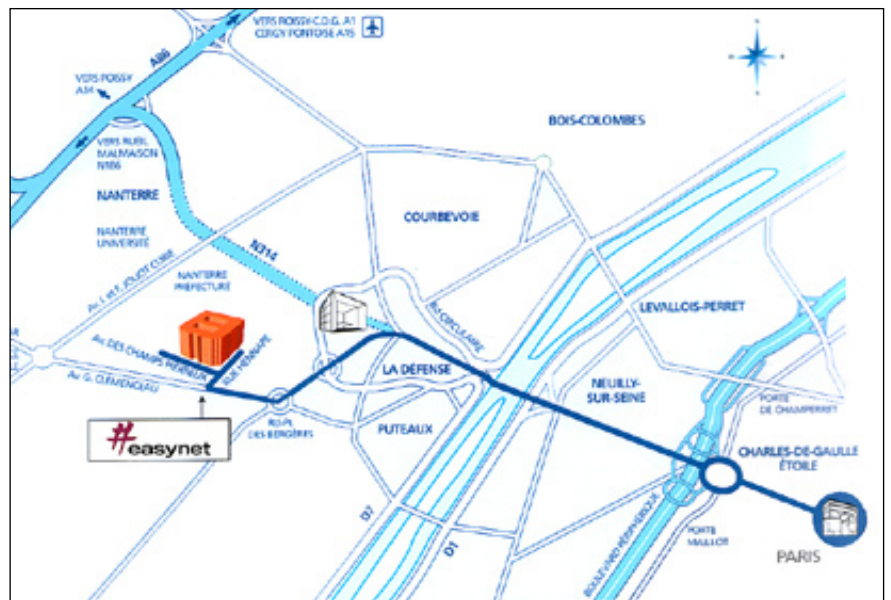

Plan d'accès

Easynet
 Le Capitole
 55 avenue des Champs Pierreux
 92012 Nanterre
 tel : 01 77 49 70 00

Transports en commun

Métro Station grande Arche de la Défense »
 Ligne 1 – Place Charles de Gaulle Etoile, Concorde, Châtelet et gare de Lyon

RER stations La Défense et « nanterre / Prefecture »
 Ligne A : St Germain en Laye et Cergy Pontoise / Boissy St Léger / Marne la vallée

T2 Tramval de Seine
 Liaison la Défense Issy-les-Moulineaux
 (Connexion RER A – RER C)

Bus
 258 : Saint Germain en Laye à La Défense
 358 Rueil Ville à Nanterre Préfecture
 158 : Rueil- Malmaison à Pont de Neuilly
 157 : Nanterre ville Pont de Neuilly

SNCF
 Gare de Puteaux (Bus 158) Versailles Saint-Lazare

Adresse de livraison

66, rue François Millet
 (accès par la rue Hénnapé)
 92012 Nanterre

Horaires de livraison :
 de 09h30 à 12h00 et de 14h00 à 17h30

Crédits cartographie : viamichelin